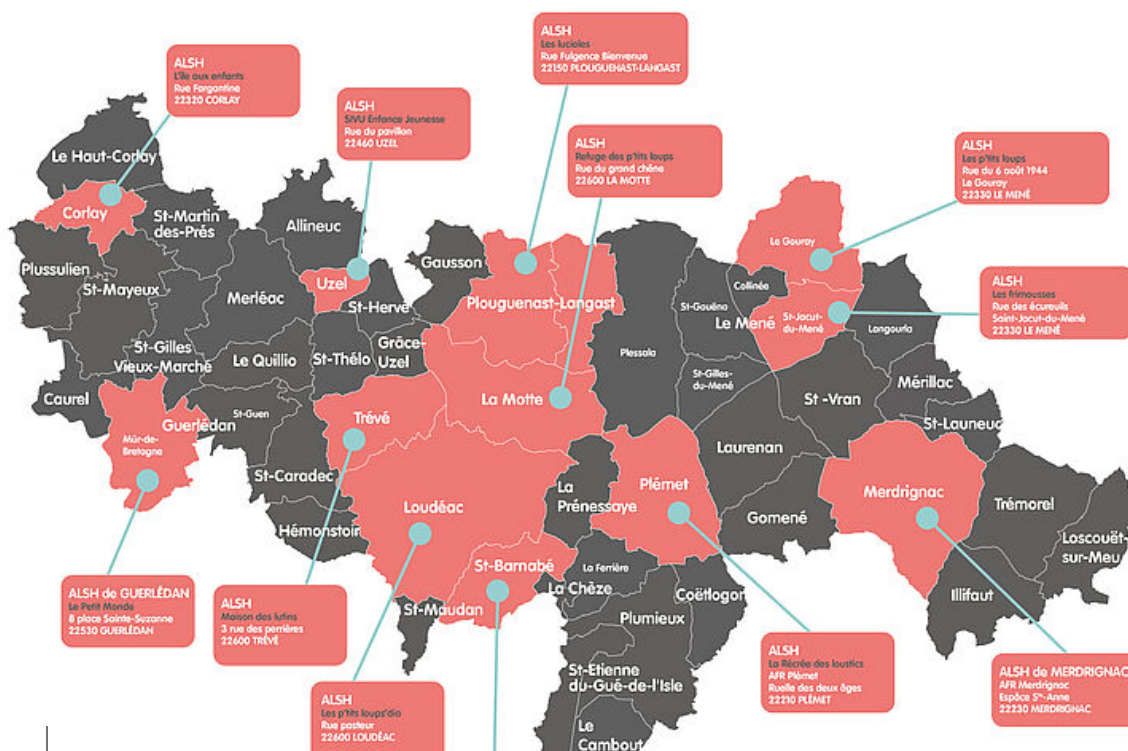

Bretagne Centre

De 3 à 12 ans

Les centres de loisirs du territoire accueillent vos enfants tous les mercredis et pendant leurs vacances scolaires !

Des centres de loisirs sur tout le territoire

Sur le territoire de Loudéac communauté, 12 Accueils de Loisirs Sans Hébergement accueillent vos enfants âgés de 3 et 11 ans, les mercredis et pendant les vacances scolaires.

Si vous souhaitez inscrire votre enfant dans un ALSH, prenez directement contact auprès de l'ALSH concerné ou de la Mairie d'implantation.

Carte ALSH extrascolaires entente Loudéac communauté

Une coordination des ALSH a été mise en place au niveau du territoire de Loudéac communauté dans le cadre d'une entente intercommunale.

**LOUDÉAC COMMUNAUTÉ
BRETAGNE CENTRE**

4/6 bd de la gare - 22600 LOUDÉAC
Tél. 02 96 66 09 09

Ouvert du lundi au jeudi de 8 h 30 à 12 h et 13 h
30 à 17 h 30
Le vendredi de 8 h 30 à 12 h et 13 h 30 à 16 h 30